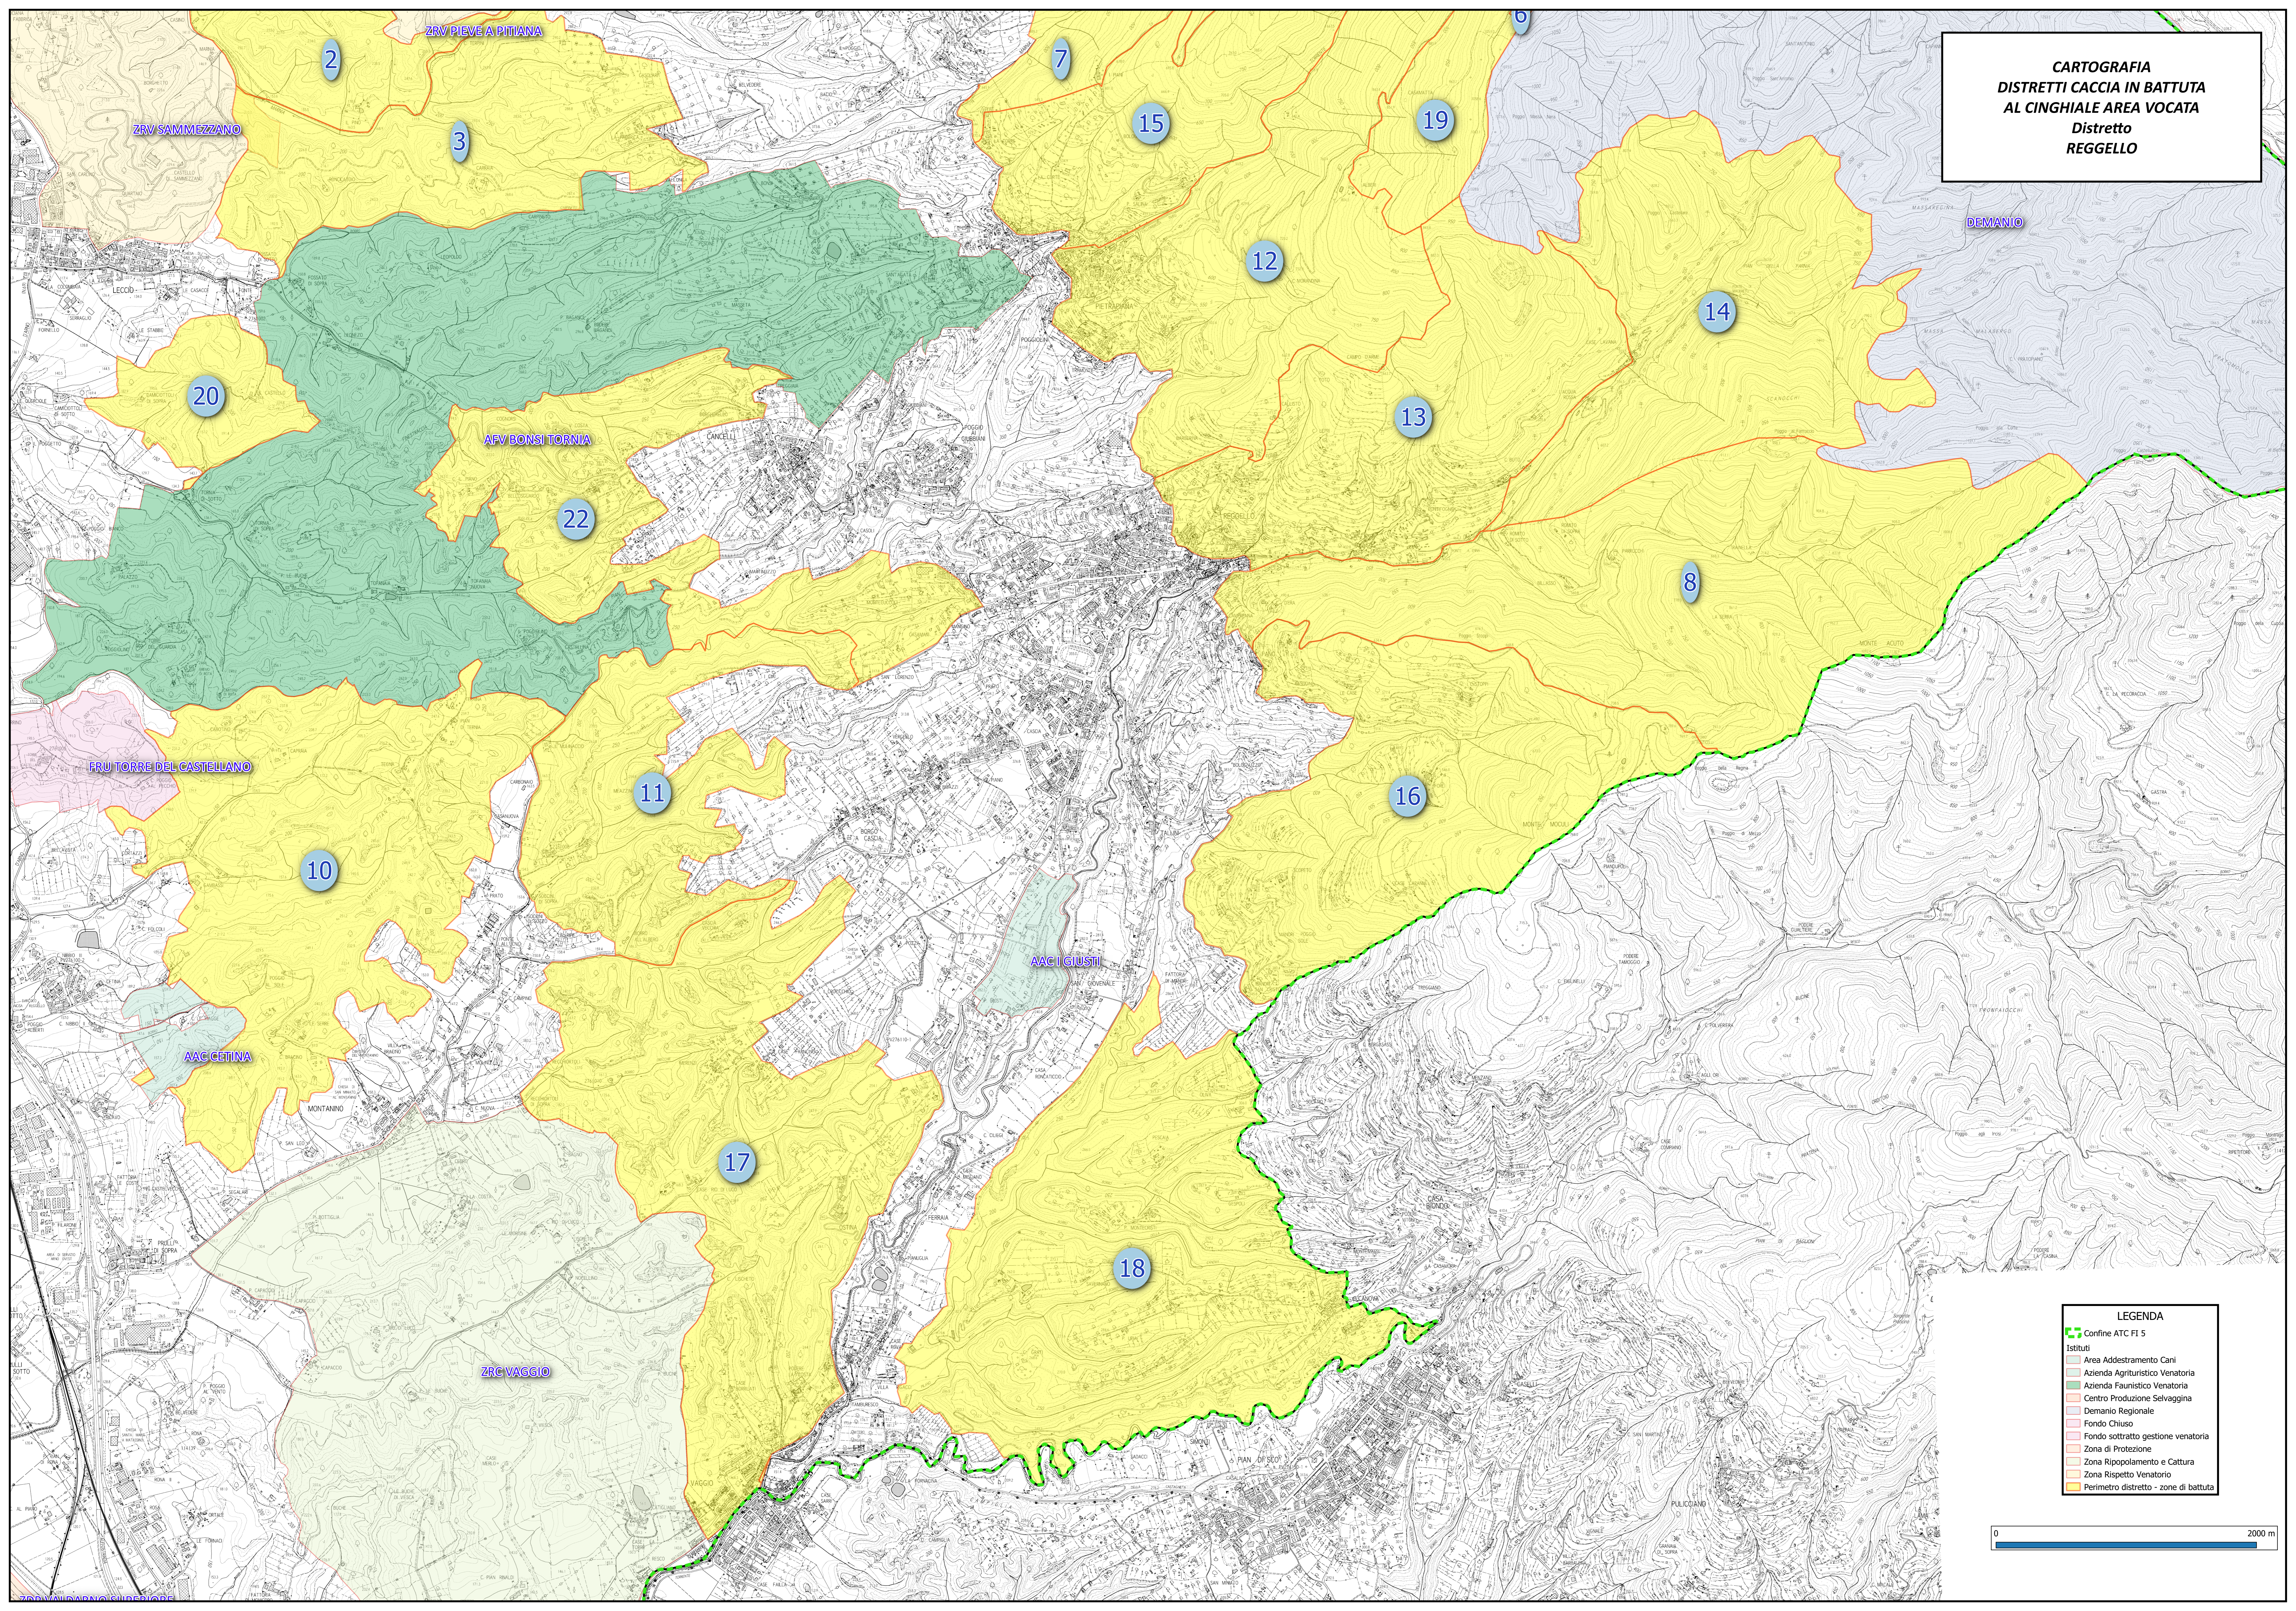

**CARTOGRAFIA  
DISTRETTI CACCIA IN BATTUTA  
AL CINGHIALE AREA VOCATA  
Distretto  
REGGELLO**

- LEGENDA**
- Confine ATC FT 5
  - Istituti
  - Area Addestramento Cani
  - Azienda Agrituristic Venatoria
  - Azienda Faunistico Venatoria
  - Centro Produzione Selvaggina
  - Demanio Regionale
  - Fondo Chiuso
  - Fondo sottratto gestione venatoria
  - Zona di Protezione
  - Zona Ripopolamento e Cattura
  - Zona Rispetto Venatorio
  - Perimetro distretto - zone di battuta